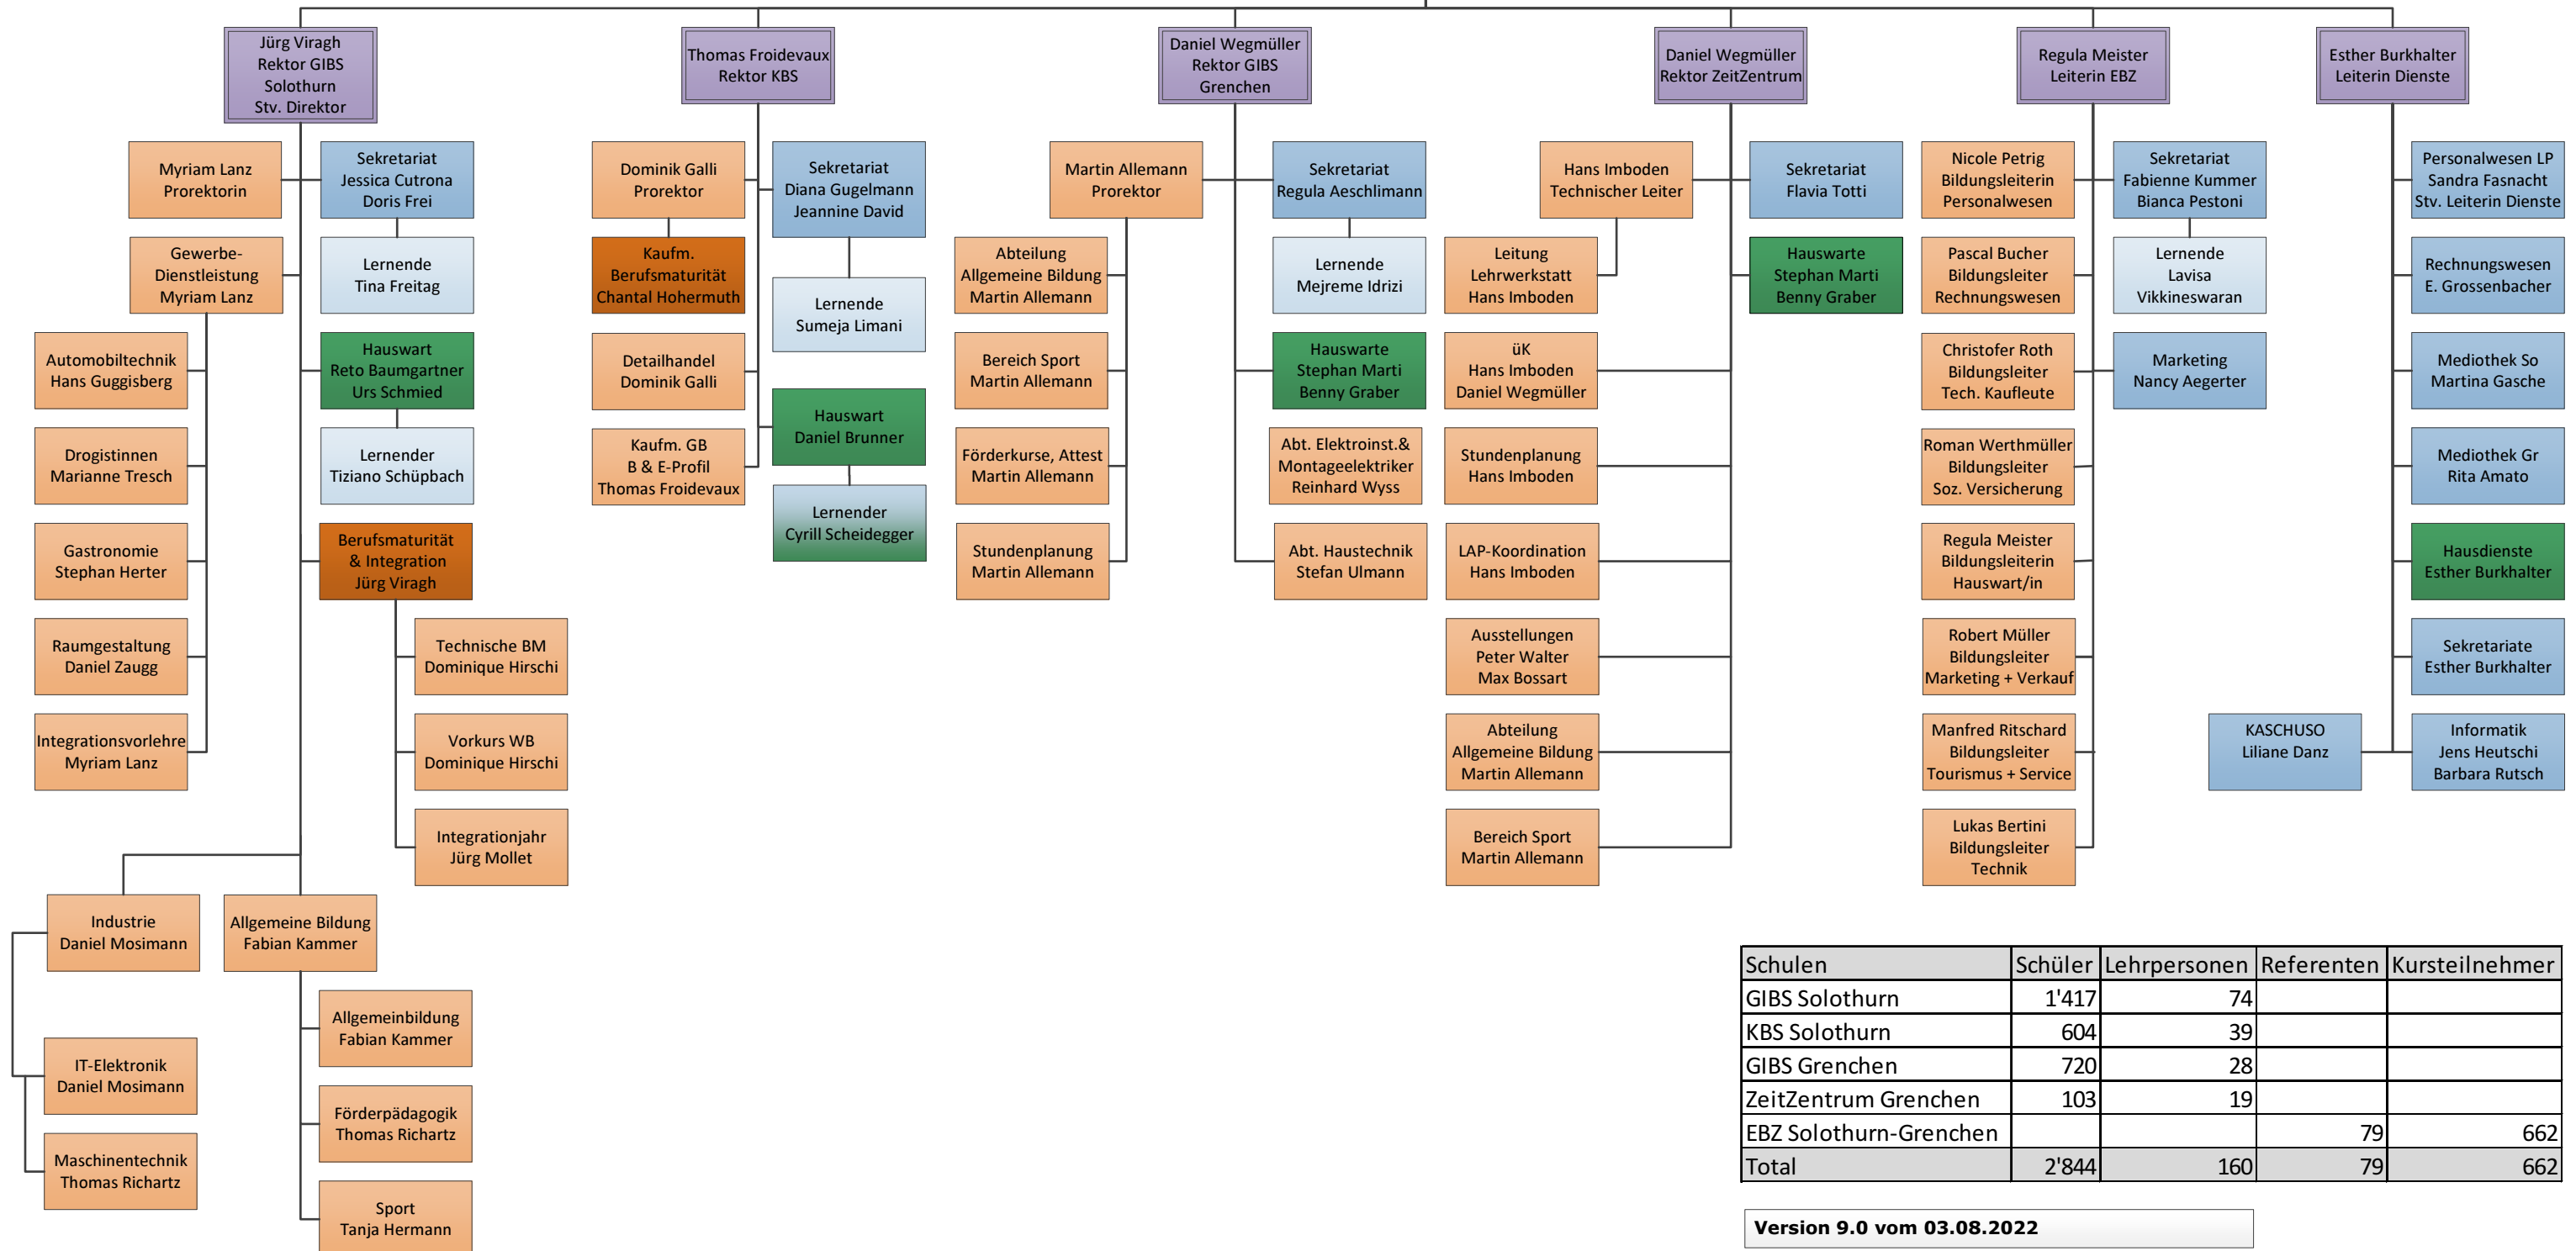

Bernhard Beutler  
Direktor BBZ Solothurn-Grenchen

### Querschnittsfunktionen:

- Förderpädagogik: Myriam Lanz
- ABU: Martin Allemann
- Sport: Martin Allemann
- Berufsmaturität: Chantal Hohermuth, Jürg Viragh
- IT-Unterricht, elektronische Medien: Jürg Viragh
- Kommunikation Medien: Myriam Lanz
- Sicherheit / KASCHUSO: Esther Burkhalter
- Qualitätssicherung (ISO): Karin Flück
- GP-Untis: Barbara Rutsch
- Chemie, Gefahrgut: Claudia Fringeli