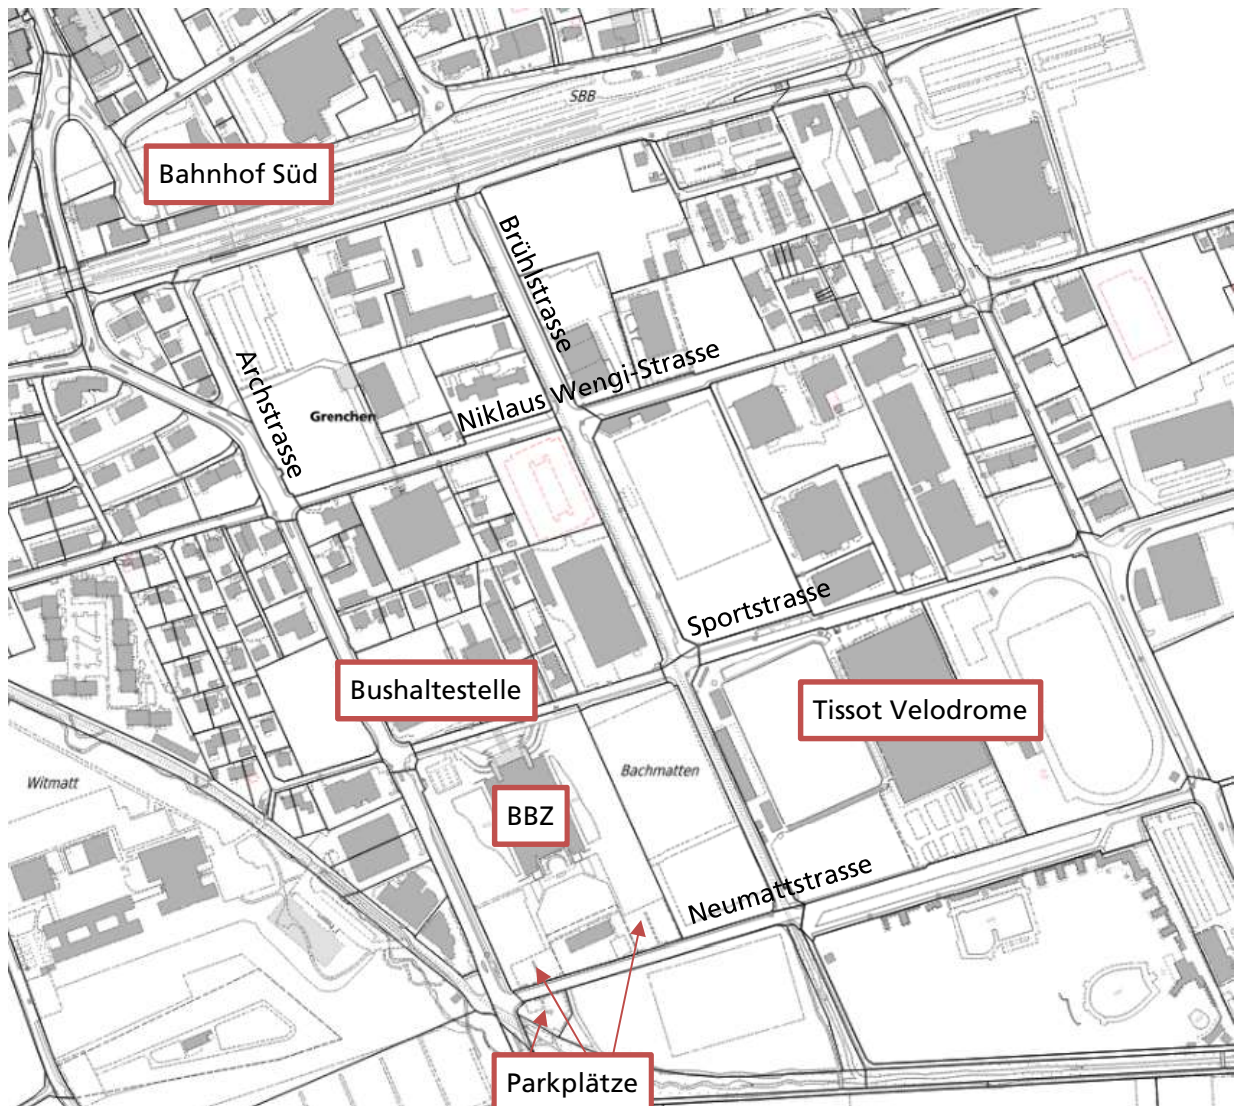

**Berufsbildungszentrum Solothurn-Grenchen**

Gewerblich-Industrielle Berufsfachschule Grenchen  
ZeitZentrum Uhrmacherschule

Sportstrasse 2  
2540 Grenchen

## Situationsplan BBZ

Das BBZ Grenchen ist vom Bahnhof Süd zu Fuss in ca. 5 Minuten oder mit dem Bus (Linie 22) in 7 Minuten erreichbar.

Bahnhof Grenchen Süd (Olten - Oensingen - Solothurn - Grenchen - Biel)  
Bahnhof Grenchen Nord (Basel - Delémont - Moutier - Grenchen - Biel)