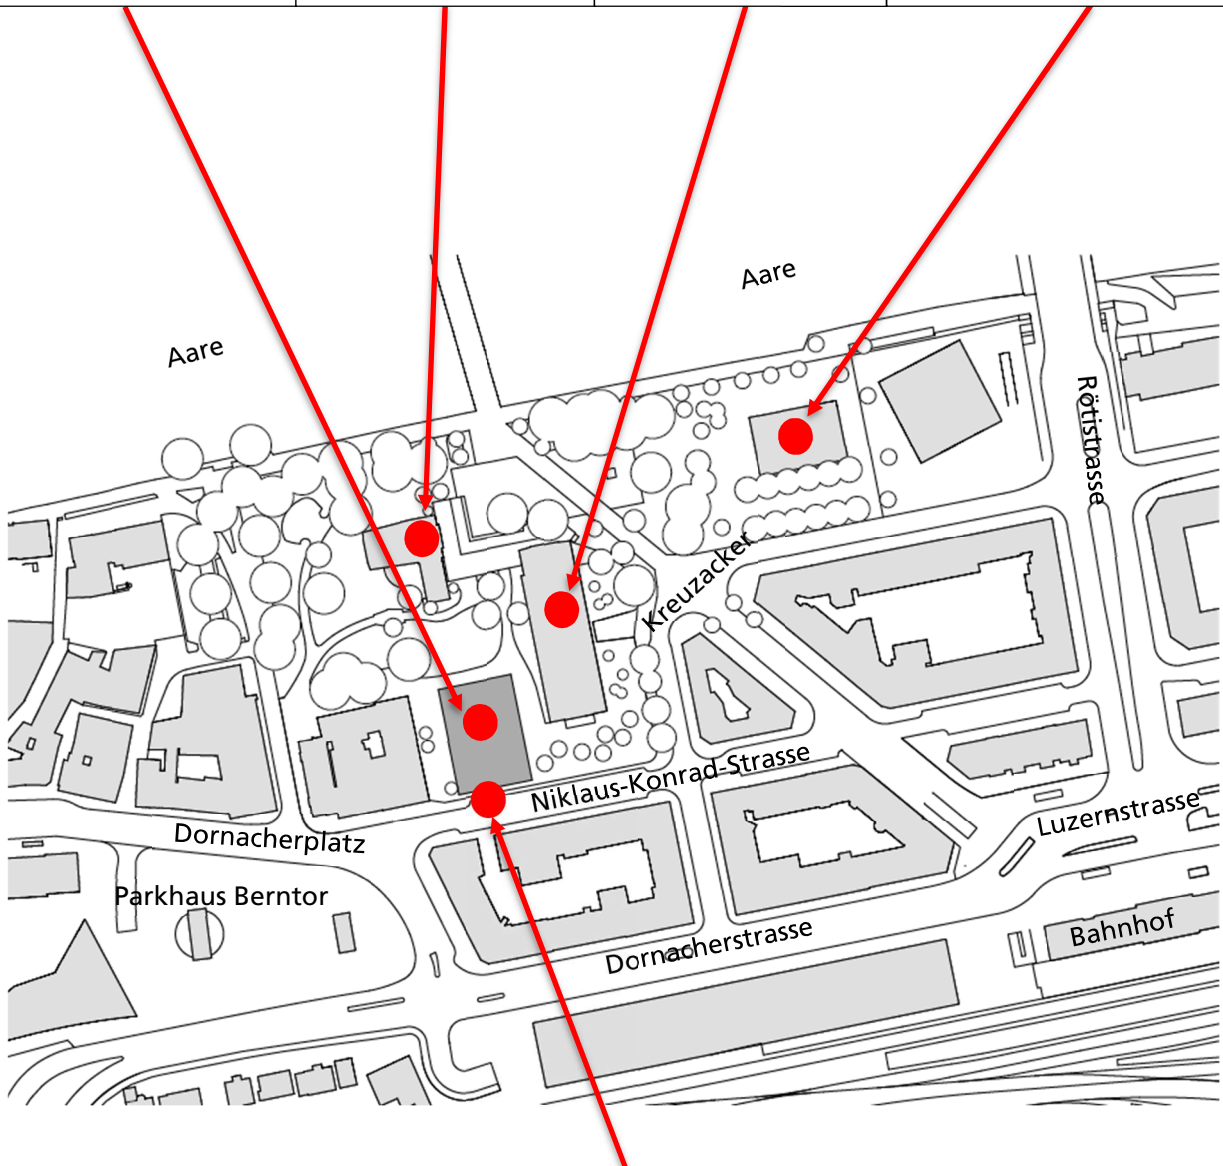

## Situationsplan BBZ Solothurn-Grenchen (Campus Solothurn)

KBS / EBZ Solothurn Gebäude C	Aula/Bistro BBZ Gebäude D	GIBS Solothurn Gebäude A	GIBS Solothurn Gebäude B - Pavillon
----------------------------------	------------------------------	-----------------------------	--

**Bus-Haltestelle Sportzentrum Zuchwil**  
Die Lernenden werden mit dem Bus abgeholt und ins Sportzentrum gefahren und retour ins BBZ.