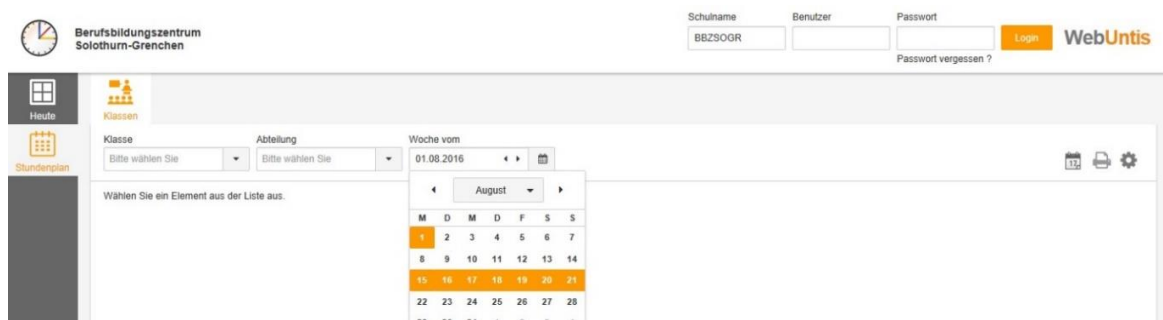

Herzlich willkommen bei **WebUntis**, dem neuen Online-Stundenplantool des BBZ Solothurn-Grenchen. Bitte lesen Sie diese kurze Anleitung genau und überspringen Sie dabei keine Schritte.

Geben Sie den nachfolgend aufgeführten Link im Browser Ihrer Wahl ein (Achtung: Gross-/Kleinschreibung beachten), Sie landen dann bei den Stundenplanauskünften der Klassen, für die **kein Login** notwendig ist.

<https://neilo.webuntis.com/WebUntis>

- Geben Sie beim erstmaligen Einloggen den Schulnamen **BBZSOGR** ein und klicken Sie auf **weiter**

- Wechseln Sie auf dem nächsten Screen dann links auf das Zeichen **Stundenplan**

- Wählen Sie im Pulldown-Menu **Woche vom** zuerst die gewünschte Schulwoche aus

- Wählen Sie im Pulldown-Menü **Abteilung** anschliessend die gewünschte Schule aus

- Wählen Sie zum Schluss im Pulldown-Menü **Klasse** die gewünschte Klasse aus