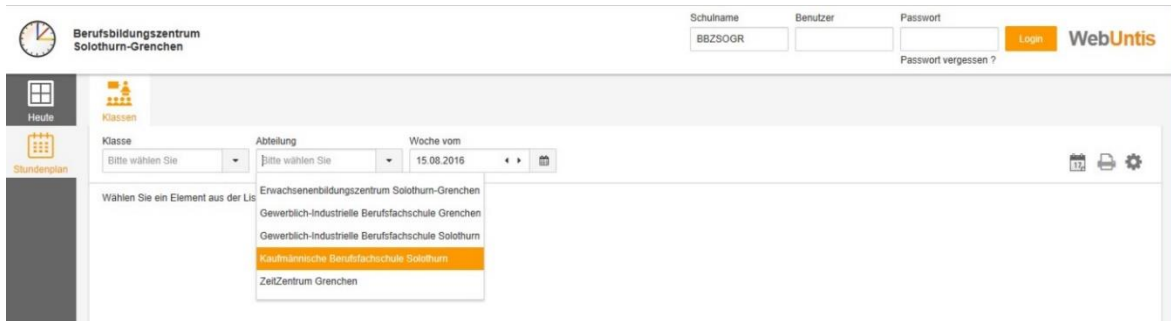

Herzlich willkommen bei **WebUntis**, dem neuen Online-Stundenplantool des BBZ Solothurn-Grenchen. Bitte lesen Sie diese kurze Anleitung genau und überspringen Sie dabei keine Schritte.

Geben Sie den nachfolgend aufgeführten Link im Browser Ihrer Wahl ein (Achtung: Gross-/Kleinschreibung beachten), Sie landen dann bei den Stundenplanauskünften der Klassen, für die **kein Login** notwendig ist.

<https://neilo.webuntis.com/WebUntis>

- Geben Sie beim erstmaligen Einloggen den Schulnamen **BBZSOGR** ein und klicken Sie auf **weiter**

- Wechseln Sie auf dem nächsten Screen dann links auf das Zeichen **Stundenplan**

- Wählen Sie im Pulldown-Menu **Woche vom** zuerst die gewünschte Schulwoche aus

- Wählen Sie im Pulldown-Menü **Abteilung** anschliessend die gewünschte Schule aus

- Wählen Sie zum Schluss im Pulldown-Menü **Klasse** die gewünschte Klasse aus