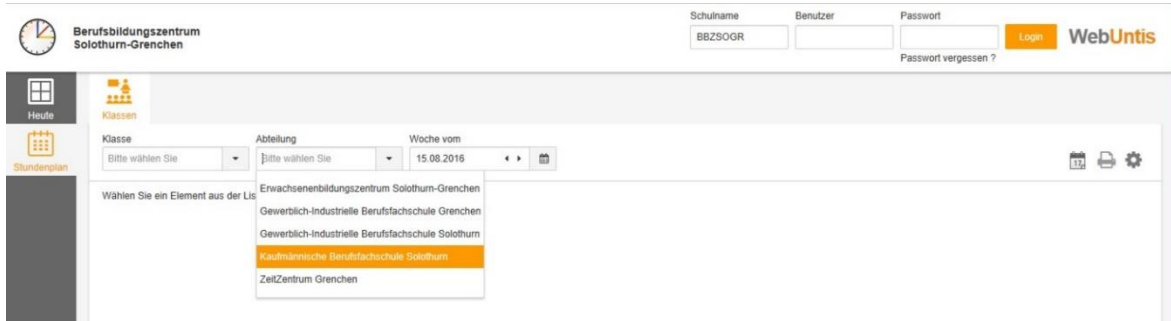

<https://neilo.webuntis.com/WebUntis>

- Geben Sie beim erstmaligen Einloggen den Schulnamen **BBZSOGR** ein und klicken Sie auf **weiter**

WebUntis

Willkommen bei WebUntis

Bitte geben Sie den Namen Ihrer Schule ein:

Der Schulname existiert nicht !

Weiter

WebUntis

Willkommen bei WebUntis

Bitte geben Sie den Namen Ihrer Schule ein:

Der Schulname existiert nicht !

Weiter

- Wechseln Sie auf dem nächsten Screen dann links auf das Zeichen **Stundenplan**

- Wählen Sie im Pulldown-Menu **Woche vom** zuerst die gewünschte Schulwoche aus

- Wählen Sie im Pulldown-Menü **Abteilung** anschliessend die gewünschte Schule aus

- Wählen Sie zum Schluss im Pulldown-Menü **Klasse** die gewünschte Klasse aus

- Sie sehen nun die Stundentafel der ausgewählten Klasse

The screenshot shows the WebUntis interface for the Berufsbildungszentrum Solothurn-Grenchen. At the top right, there are login fields for 'Schulname' (BEZSOGR), 'Benutzer', and 'Passwort', along with a 'Login' button and a 'Passwort vergessen?' link. The main interface displays the selected class 'entlin EBA (DHA16a)' and the date '15.08.2016'. The schedule table shows the following classes: