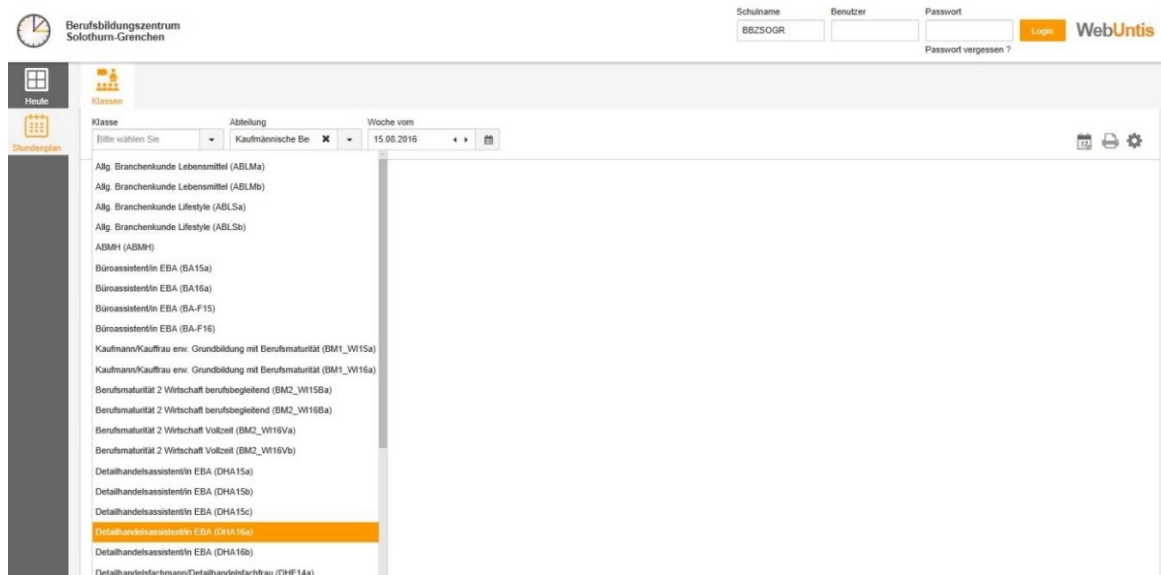

<https://neilo.webuntis.com/WebUntis>

- Geben Sie beim erstmaligen Einloggen den Schulnamen **BBZSOGR** ein und klicken Sie auf **weiter**

WebUntis

Willkommen bei WebUntis

Bitte geben Sie den Namen Ihrer Schule ein:

Der Schulname existiert nicht !

Weiter

WebUntis

Willkommen bei WebUntis

Bitte geben Sie den Namen Ihrer Schule ein:

Der Schulname existiert nicht !

Weiter

- Wechseln Sie auf dem nächsten Screen dann links auf das Zeichen **Stundenplan**

- Wählen Sie im Pulldown-Menu **Woche vom** zuerst die gewünschte Schulwoche aus

- Wählen Sie im Pulldown-Menü **Abteilung** anschliessend die gewünschte Schule aus

- Wählen Sie zum Schluss im Pulldown-Menü **Klasse** die gewünschte Klasse aus