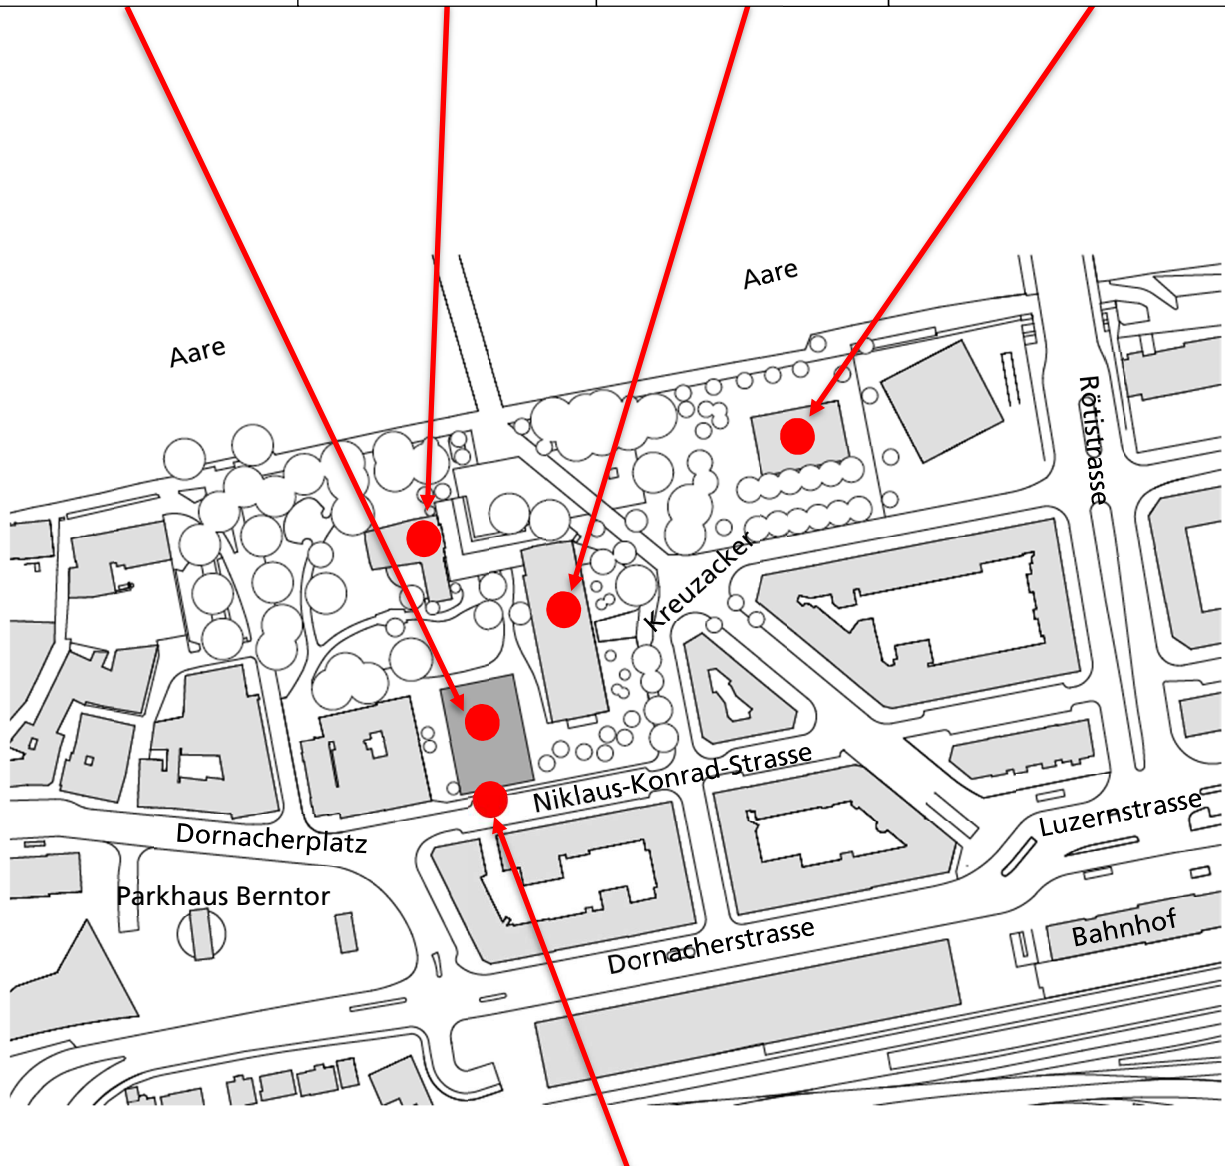

Situationsplan Gewerblich-Industrielle Berufsfachschule Solothurn (GIBS)

| | | | |
|----------------------------------|-------------------------------|-------------------------------------|--|
| KBS / EBZ Solothurn Gebäude C | Aula BBZ Gebäude D | GIBS Solothurn Gebäude A | GIBS Solothurn Gebäude B - Pavillon |
|----------------------------------|-------------------------------|-------------------------------------|--|

Bus-Haltestelle CIS (Sportunterricht)
Die Lernenden werden mit dem Bus abgeholt
und ins CIS-Sportzentrum gefahren.